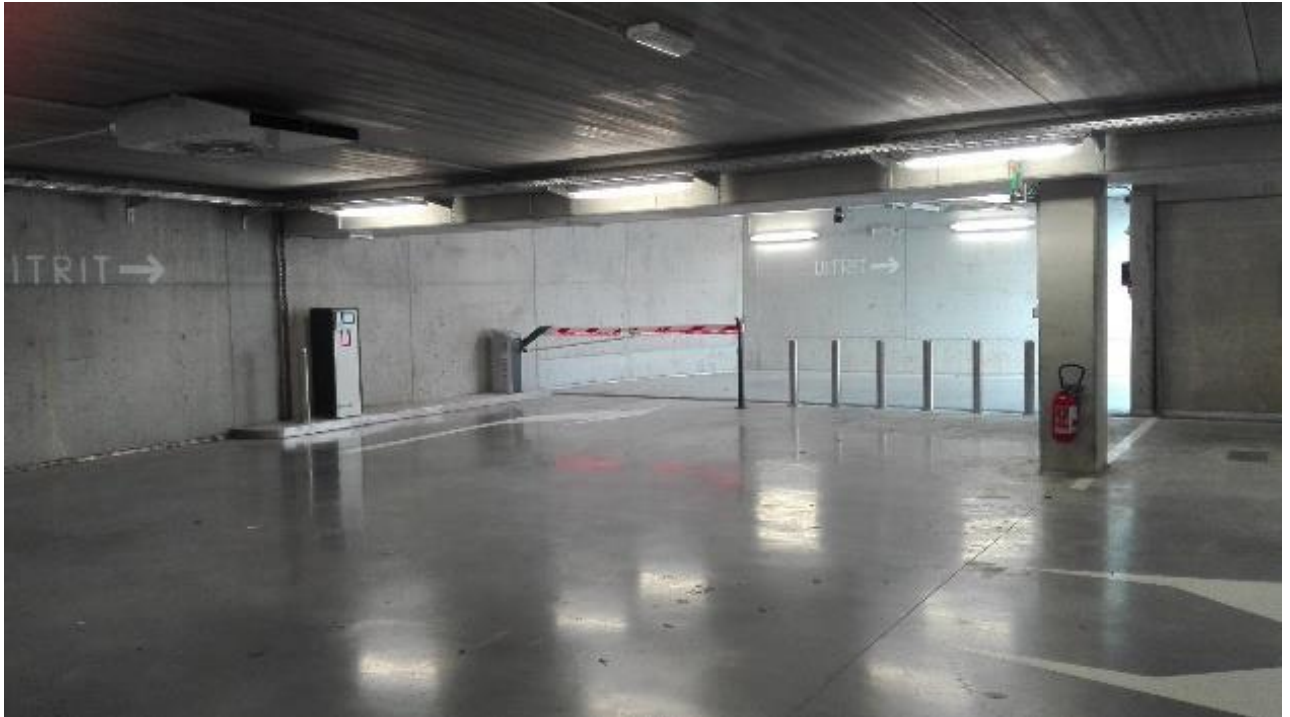

Parking Sig vzw

Je maakt gebruik van de ondergrondse parking (P) van woonzorgcentrum Aqua Vitae! Die is gelegen in de Gravin de Robianostraat (E).

- parkeren is (voorlopig) volledig gratis;
- je wagen staat veilig en beschermt;
- het onthaal in de Foyer is makkelijk bereikbaar via de ingang op de binnenkoer (B).

Inrit

- De slagboom opent automatisch.
- Een ticket nemen is niet nodig.
- Je kan parkeren op niveau -1 en -2.
- Neem de trap (C of D) naar boven en volg de pijlen naar onze achteringang (B)

Uitrit

- Je verlaat de parking op niveau -1.
- De slagboom opent automatisch. Je hoeft geen ticket in te voeren.
- **Opgelet: scherpe hoek.**
Draai goed af tijdens de uitrijden.

Onthaal

Langs de achteringang kom je automatisch uit bij het onthaal in de Foyer. Op het scherm in de gang kan je zien in welke ruimte je vorming plaatsvindt.