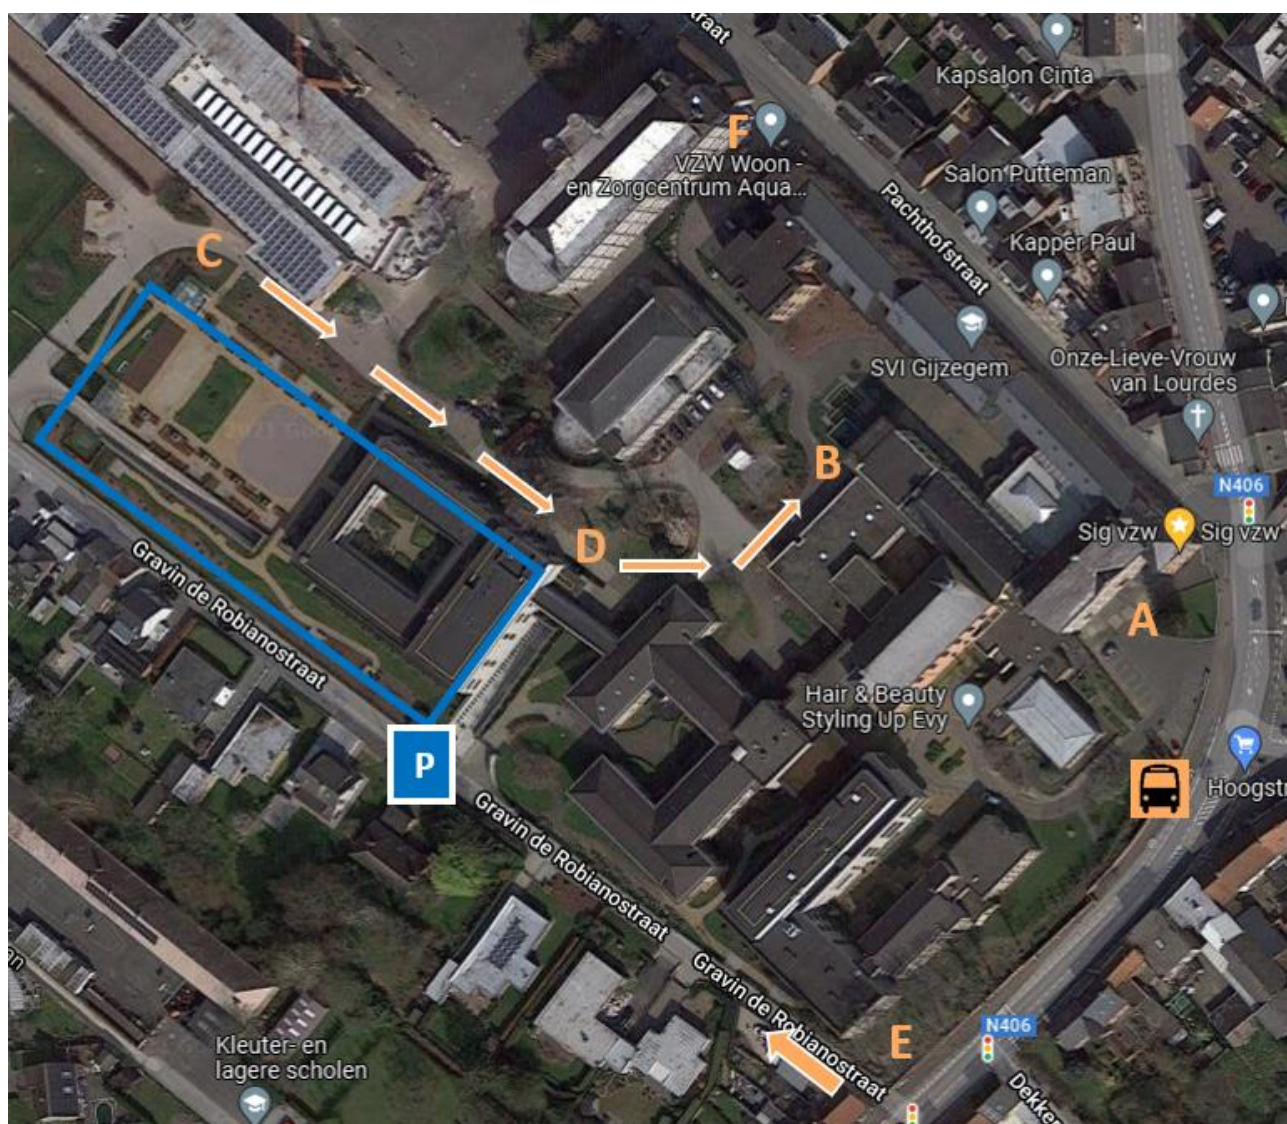

Parking Sig vzw

Je maakt gebruik van de ondergrondse parking (P) van woonzorgcentrum Aqua Vitae! Die is gelegen in de Gravin de Robianostraat (E).

- parkeren is (voorlopig) volledig gratis;
- je wagen staat veilig en beschermt;
- het onthaal in de Foyer is makkelijk bereikbaar via de ingang op de binnenkoer (B).

De parking vooraan (A) is zeer klein en gebruik je bij voorkeur niet.

Locatie parking

De ingang van de parking ligt in de Gravin de Robianostraat. Zie (P) op bovenstaande afbeelding.

Op de 'Steenweg naar Oudegem', sla aan de verkeerslichten (E) de Gravin de Robianostraat in. De inrit van de parking bevindt zich aan de rechterkant.

Inrit

- De slagboom opent automatisch.
- Een ticket nemen is niet nodig.
- Je kan parkeren op niveau -1 en -2.
- Neem de trap (C of D) naar boven en volg de pijlen naar onze achteringang (B)

Uitrit

- Je verlaat de parking op niveau -1.
- De slagboom opent automatisch. Je hoeft geen ticket in te voeren.
- **Opgelet: scherpe hoek.**
Draai goed af tijdens de uitrijden.

Onthaal

Langs de achteringang kom je automatisch uit bij het onthaal in de Foyer. Op het scherm in de gang kan je zien in welke ruimte je vorming plaatsvindt.