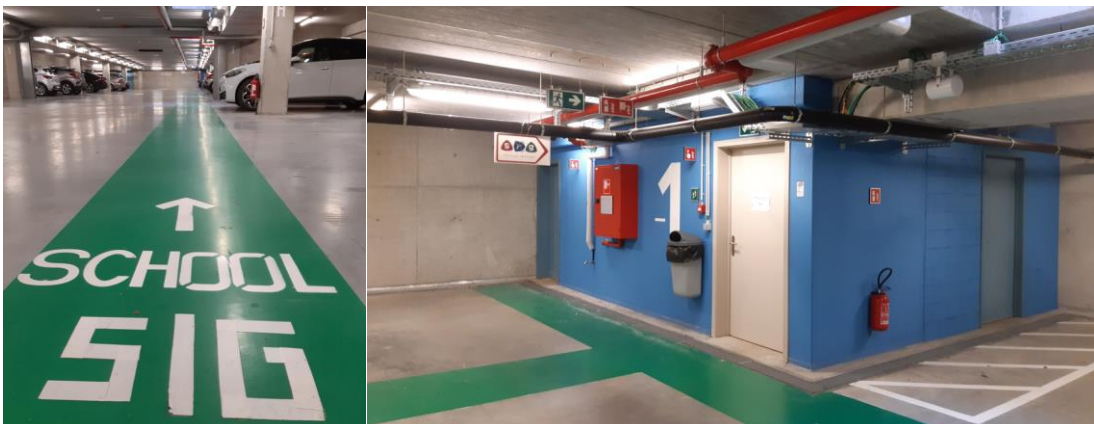

1. Ondergrondse parking

Kom je met de wagen? Maak het jezelf makkelijk en gebruik de **ondergrondse parking (P)** van woonzorgcentrum Aqua Vitae! Deze is gelegen in de Gravin de Robianostraat (**E**).

Alleen maar voordelen:

3. Parkeren en parking verlaten

Parkeren

- Druk op de knop en neem het ticket aan (zie pijl). Hou dit goed bij!

- Rij verder en **parkeer je aan het einde van de parking op -1**. Indien er geen plaats is, kan je nog parkeren op -2. In de rechterhoek vind je de trap die je naar de binnenkoer zal leiden. Dit staat ook aangeduid met Sig-pijlen en 'Sig' staat ook op de groene wandelstrook op de vloer. Stap de trapkoker in.

Parking verlaten

Keer terug via de binnenkoer naar de trapkoker en ga naar je wagen. Scan het ticket aan de terminal bij de slagboom. Let bij het buitenrijden goed op! **De terminal staat ongelukkig gepositioneerd, draai dus goed af.**