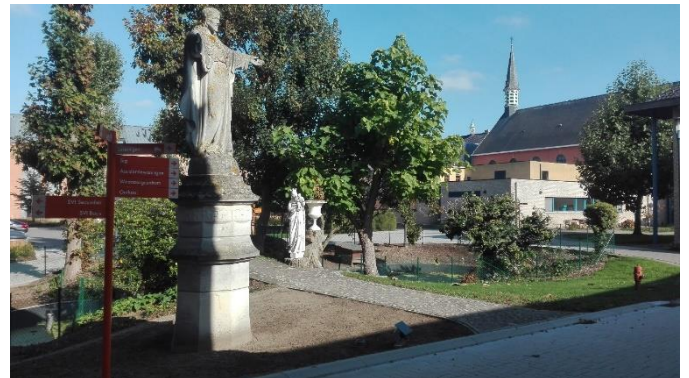

1. Ondergrondse parking

Kom je met de wagen? Maak het jezelf makkelijk en gebruik de **ondergrondse parking (P)** van woonzorgcentrum Aqua Vitae! Deze is gelegen in de Gravin de Robianostraat (**E**).

Alleen maar voordelen:

3. Parkeren en parking verlaten

Parkeren

- Druk op de knop en neem het ticket aan (zie pijl). Hou dit goed bij!

- Rij verder en **parkeer je aan het einde van de parking op -1**. Indien er geen plaats is, kan je nog parkeren op -2. In de rechterhoek vind je de trap die je naar de binnenkoer zal leiden. Dit staat ook aangeduid met Sig-pijlen en 'Sig' staat ook op de groene wandelstrook op de vloer. Stap de trapkoker in.

Parking verlaten

Keer terug via de binnenkoer naar de trapkoker en ga naar je wagen. Scan het ticket aan de terminal bij de slagboom. Let bij het buitenrijden goed op! **De terminal staat ongelukkig gepositioneerd, draai dus goed af.**

4. Ingang Sig via binnenkoer

Via de trapkoker van de ondergrondse parking kom je uit op de binnentuin. Volg de Sig-pijlen en wandel tussen het gebouw van de school SVI Gijzegem en de spiegelvijver van het woonzorgcentrum richting de binnenkoer. Volg de pijlen naar onze tweede ingang (B).