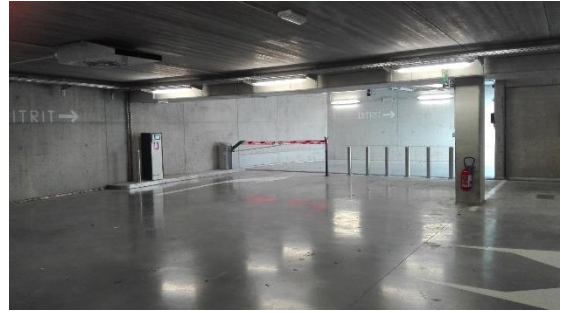

1. Ondergrondse parking

Kom je met de wagen? Maak het jezelf makkelijk en gebruik de **ondergrondse parking (P)** van woonzorgcentrum Aqua Vitae! Deze is gelegen in de Gravin de Robianostraat (**E**).

Alleen maar voordelen:

3. Parkeren en parking verlaten

Parkeren

- Druk op de knop en neem het ticket aan (zie pijl). Hou dit goed bij!

- Rij verder en **parkeer je aan het einde van de parking op -1**. Indien er geen plaats is, kan je nog parkeren op -2. In de rechterhoek vind je de trap die je naar de binnenkoer zal leiden. Dit staat ook aangeduid met Sig-pijlen en 'Sig' staat ook op de groene wandelstrook op de vloer. Stap de trapkoker in.

Parking verlaten

Keer terug via de binnenkoer naar de trapkoker en ga naar je wagen. Scan het ticket aan de terminal bij de slagboom. Let bij het buitenrijden goed op! **De terminal staat ongelukkig gepositioneerd, draai dus goed af.**