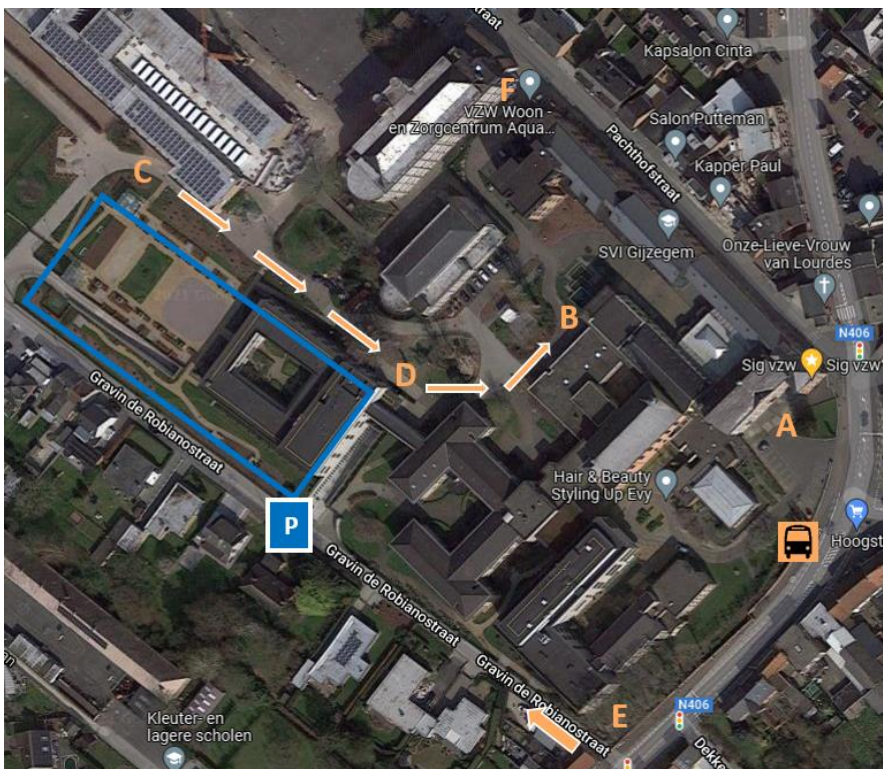

Gebruik ondergrondse parking & locatie onthaal Sig

In dit document vind je info over:

- [Ondergrondse parking](#)
- [Locatie parking](#)
- [Parkeren en parking verlaten](#)
- [Ingang Sig via binnenkoer](#)
- [Onthaal Sig](#)

1. Ondergrondse parking

Kom je met de wagen? Maak het jezelf makkelijk en gebruik de **ondergrondse parking (P)** van woonzorgcentrum Aqua Vitae! Deze is gelegen in de Gravin de Robianostraat (**E**).

Alleen maar voordelen:

Kom je met het openbaar vervoer, de fiets of sta je ergens anders geparkeerd? Dan kan je ons gebouw uiteraard via onze **hoofdingang (A)** (Pachthofstraat 1) betreden.

2. Locatie Parking

De **ingang** van de parking ligt in de **Gravin de Robianostraat**. Zie **(P)** op bovenstaande afbeelding. Vanaf de 'Steenweg naar Oudegem' kan je deze straat bereiken. Sla aan het oranje bord **Robiano (E)** en de verkeerslichten in. Sla links af als je van Aalst komt en rechts af als je van Dendermonde komt. De inrit van de parking bevindt zich aan je rechterkant.

4. Ingang Sig via binnenkoer

Via de trapkoker van de ondergrondse parking kom je uit op de binnentuin. Volg de Sig-pijlen en wandel tussen het gebouw van de school SVI Gijzegem en de spiegelvijver van het woonzorgcentrum richting de binnenkoer. Volg de pijlen naar onze tweede ingang (B).